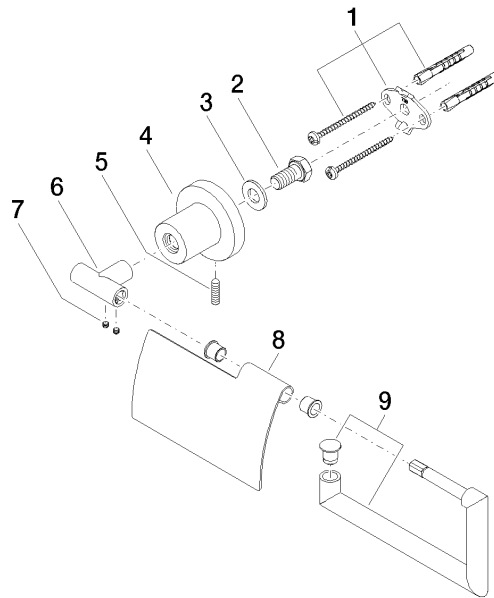

83 510 892

- Breite 152 mm
- Höhe 100 mm
- Rosette Ø 55 mm
- Ausladung 77 mm

	Chrom	83 510 892-00
	Platin gebürstet	83 510 892-06
	Platin	83 510 892-08
	Dark Chrome	83 510 892-19
	Messing gebürstet (23kt Gold)	83 510 892-28
	Schwarz matt	83 510 892-33
	Champagne gebürstet (22kt Gold)	83 510 892-46
	Champagne (22kt Gold)	83 510 892-47
	Chrom gebürstet	83 510 892-93
	Dark Platin gebürstet	83 510 892-99

83 510 892

mm [inches]

83 510 892

Ersatzteile für die  
anderen  
Oberflächenvarianten  
finden Sie hier: Platin  
gebürstet

## Ersatzteilstückliste

Nr.	Artikelnummer	Benennung	Verbaumenge	Lieferzeit
1	05 17 20 739 00 90	Befestigungssatz	1	2
2	09 30 30 071 90	Schraube	1	2
3	09 30 11 046 90	Scheibe	1	2
4	08 17 89 505-00	Halter	1	10
5	04 31 11 113 00 90	Stift	1	2
6	05 17 89 553 00-00	Halter	1	10
7	90 31 11 038 00 90	Stift	2	2
8	08 11 02 514-00	Deckel	1	10
9	90 28 22 641 00-00	Halter	1	10